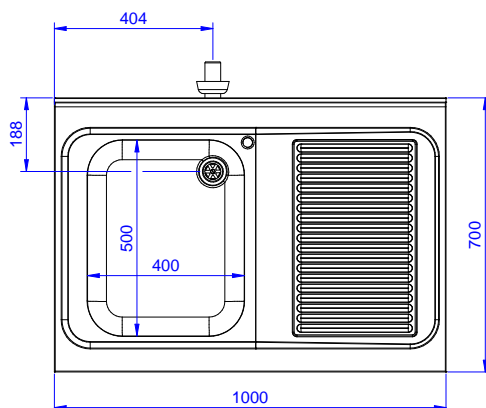

Descrizione

Articolo N° _____

Lavatoio in acciaio inox AISI 304 con piano di lavoro da 50 mm e spessore 8/10. Insonorizzato con piega salvamani sui bordi e dotato di involucro perimetrale ed angoli saldati. Gambe quadre in acciaio inox AISI 304 (40x40 mm) con piedini regolabili in altezza. Alzatina paraspruzzi posteriore con raggiatura 10 mm, altezza 100 mm e spessore 13 mm. Una vasca da 500x500xh250 mm dotata di tubo troppopieno e piletta di scarico da 2". Gocciolatoio stampato posizionato sulla parte destra.

Fronte

Lato

D = Scarico acqua

Alto

Informazioni chiave

Dimensioni esterne,
 larghezza:

132895 (SL10DN) 1000 mm

Dimensioni esterne,
 profondità:

700 mm

Dimensioni esterne, altezza:

900 mm

Dimensione alzatina, altezza:

100 mm

Dimensione alzatina,
 profondità:

13 mm

Dimensione alzatina, raggio:

R=10

Numero di vasche:

1

Dimensione vasca:

400X500XH250

Peso netto:

40 kg