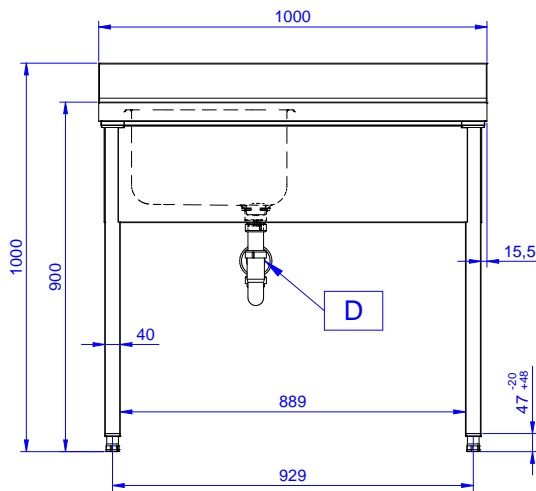

Descrizione

Articolo N° _____

Lavatoio in acciaio inox AISI 304 con piano di lavoro da 50 mm e spessore 8/10. Insonorizzato con piega salvamani sui bordi e dotato di involucro perimetrale ed angoli saldati. Gambe quadre in acciaio inox AISI 304 (40x40 mm) con piedini regolabili in altezza. Alzatina paraspruzzi posteriore con raggiatura 10 mm, altezza 100 mm e spessore 13 mm. Una vasca da 500x500xh250 mm dotata di tubo troppopieno e piletta di scarico da 2". Gocciolatoio stampato posizionato sulla parte destra.

Fronte

Lato

D = Scarico acqua

Alto

Informazioni chiave

Dimensioni esterne,
 larghezza:

132895 (SL10DN) 1000 mm

Dimensioni esterne,
 profondità:

700 mm

Dimensioni esterne, altezza:

900 mm

Dimensione alzatina, altezza:

100 mm

Dimensione alzatina,
 profondità:

13 mm

Dimensione alzatina, raggio:

R=10

Numero di vasche:

1

Dimensione vasca:

400X500XH250

Peso netto:

40 kg