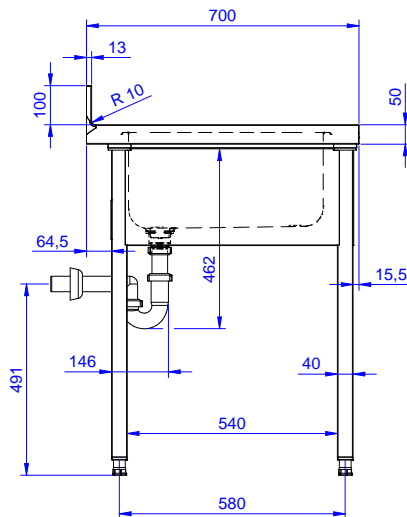

Descrizione

Articolo N° _____

Lavatoio in acciaio inox AISI 304 con piano di lavoro da 50 mm e spessore 8/10. Insonorizzato con piega salvamani sui bordi e dotato di involucro perimetrale ed angoli saldati. Gambe quadre in acciaio inox AISI 304 (40x40 mm) con piedini regolabili in altezza. Alzatina paraspruzzi posteriore con raggiatura 10 mm, altezza 100 mm e spessore 13 mm. Una vasca da 500x500xh250 mm dotata di tubo troppopieno e piletta di scarico da 2". Gocciolatoio stampato posizionato sulla parte destra.

Fronte

Lato

D = Scarico acqua

Alto

Informazioni chiave

Dimensioni esterne,
 larghezza:

132895 (SL10DN) 1000 mm

Dimensioni esterne,
 profondità:

700 mm

Dimensioni esterne, altezza:

900 mm

Dimensione alzatina, altezza:

100 mm

Dimensione alzatina,
 profondità:

13 mm

Dimensione alzatina, raggio:

R=10

Numero di vasche:

1

Dimensione vasca:

400X500XH250

Peso netto:

40 kg